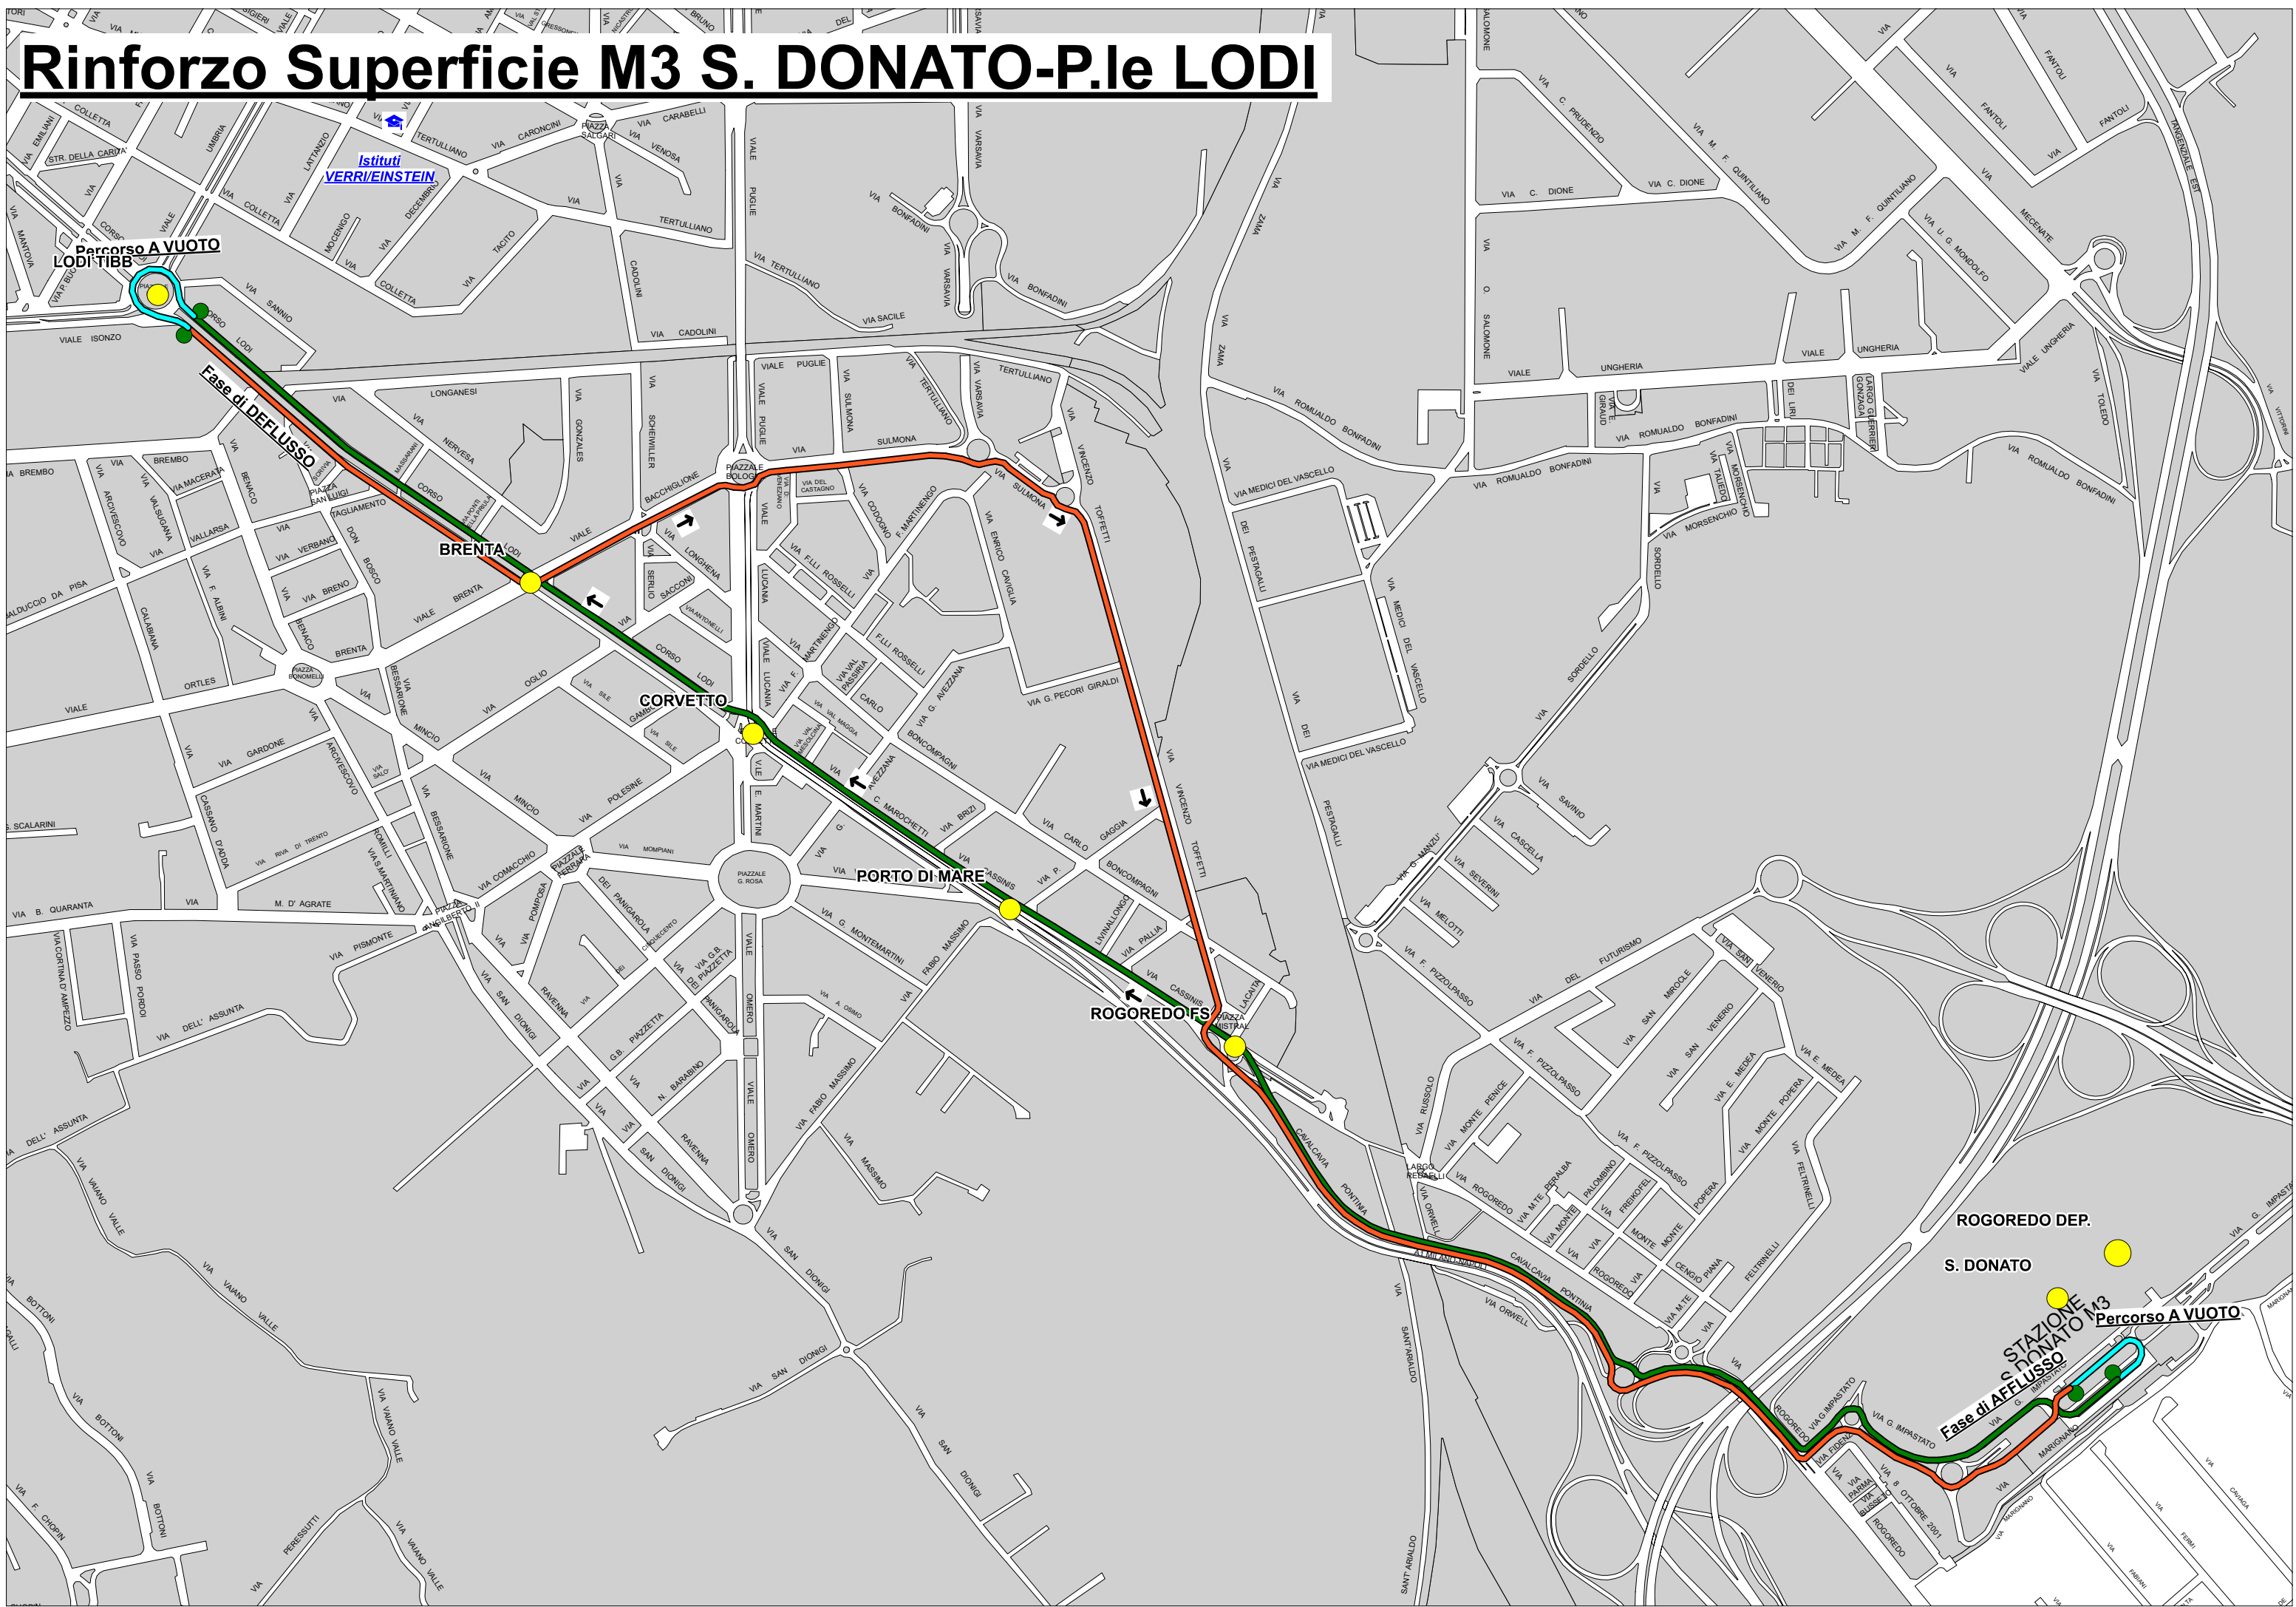

Rinforzo Superficie M3 S. DONATO-P.le Lodi