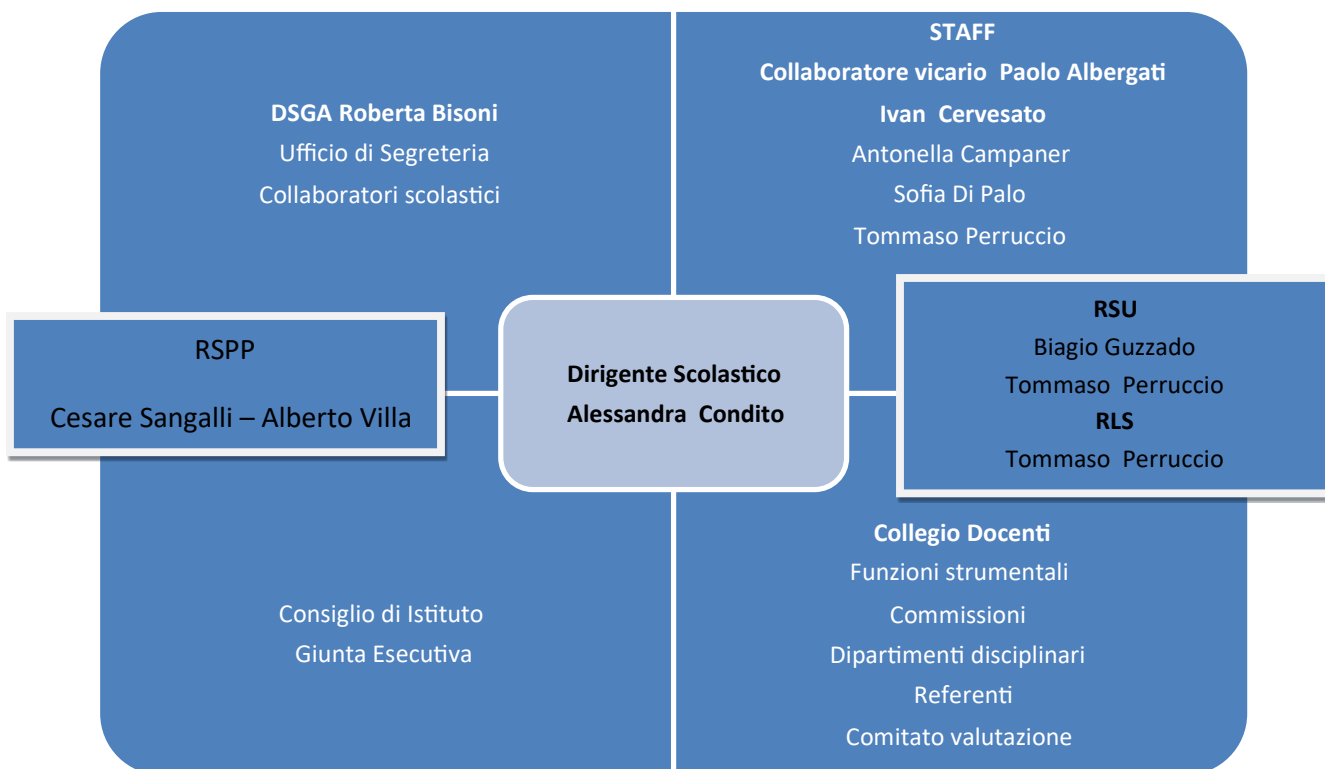

Liceo Scientifico Statale
Albert Einstein

Organigramma – Funzionigramma

a.s. 2022-2023

FUNZIONI STRUMENTALI

- **Area PCTO:** Prof.ssa Laura Iraci
- **Area orientamento in entrata:** Prof.ssa Sofia Di Palo
- **Area autovalutazione PTOF:** Prof. Giordano Sarta